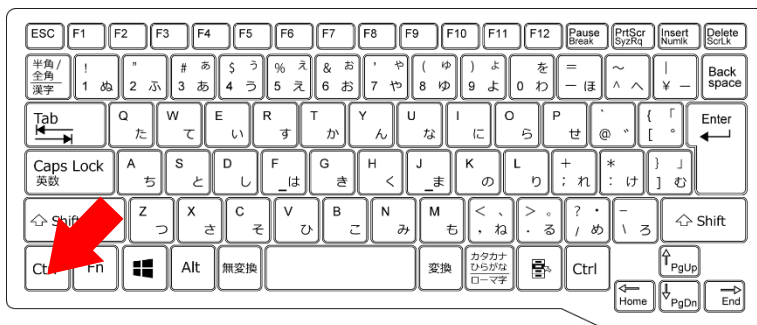

【PCで受講】

検索エンジンから「オートアカデミーログイン」で検索する。

ログインする

「メールアドレス」と「パスワード」を入力し、「本人認証に進む」をクリックする

顔認証確認画面の中心に顔が来るように、Webカメラで顔を映し、「ログイン」をクリックする。

本人認証されたら
「MYPEAGE」に
画面が変わる。

受講する教程の
「受講する」をタップする

カメラに顔が認証
されている事を
確認して下さい。

学科教習のTOP
画面が表示されます。
▶ をクリックする
と動画が再生されま
す。

再生画面が小さく見にくい場合は、上部操作バーの（ズーム）を操作し、拡大して再生して下さい。

Ctrl を押しながらマウスのスクロールを操作しても、拡大が出来ます。

4、システムが停止した場合

システムが本人を
認証出来ず、本人
認証エラーとなった
場合は、動画が停止
します。

60秒以内に本人
認証ができれば
動画が再開します。
しかし、60秒を
超えても、本人を
認証出来ない場合は
動画トップ画面に戻り
最初からの受講となり
ます。