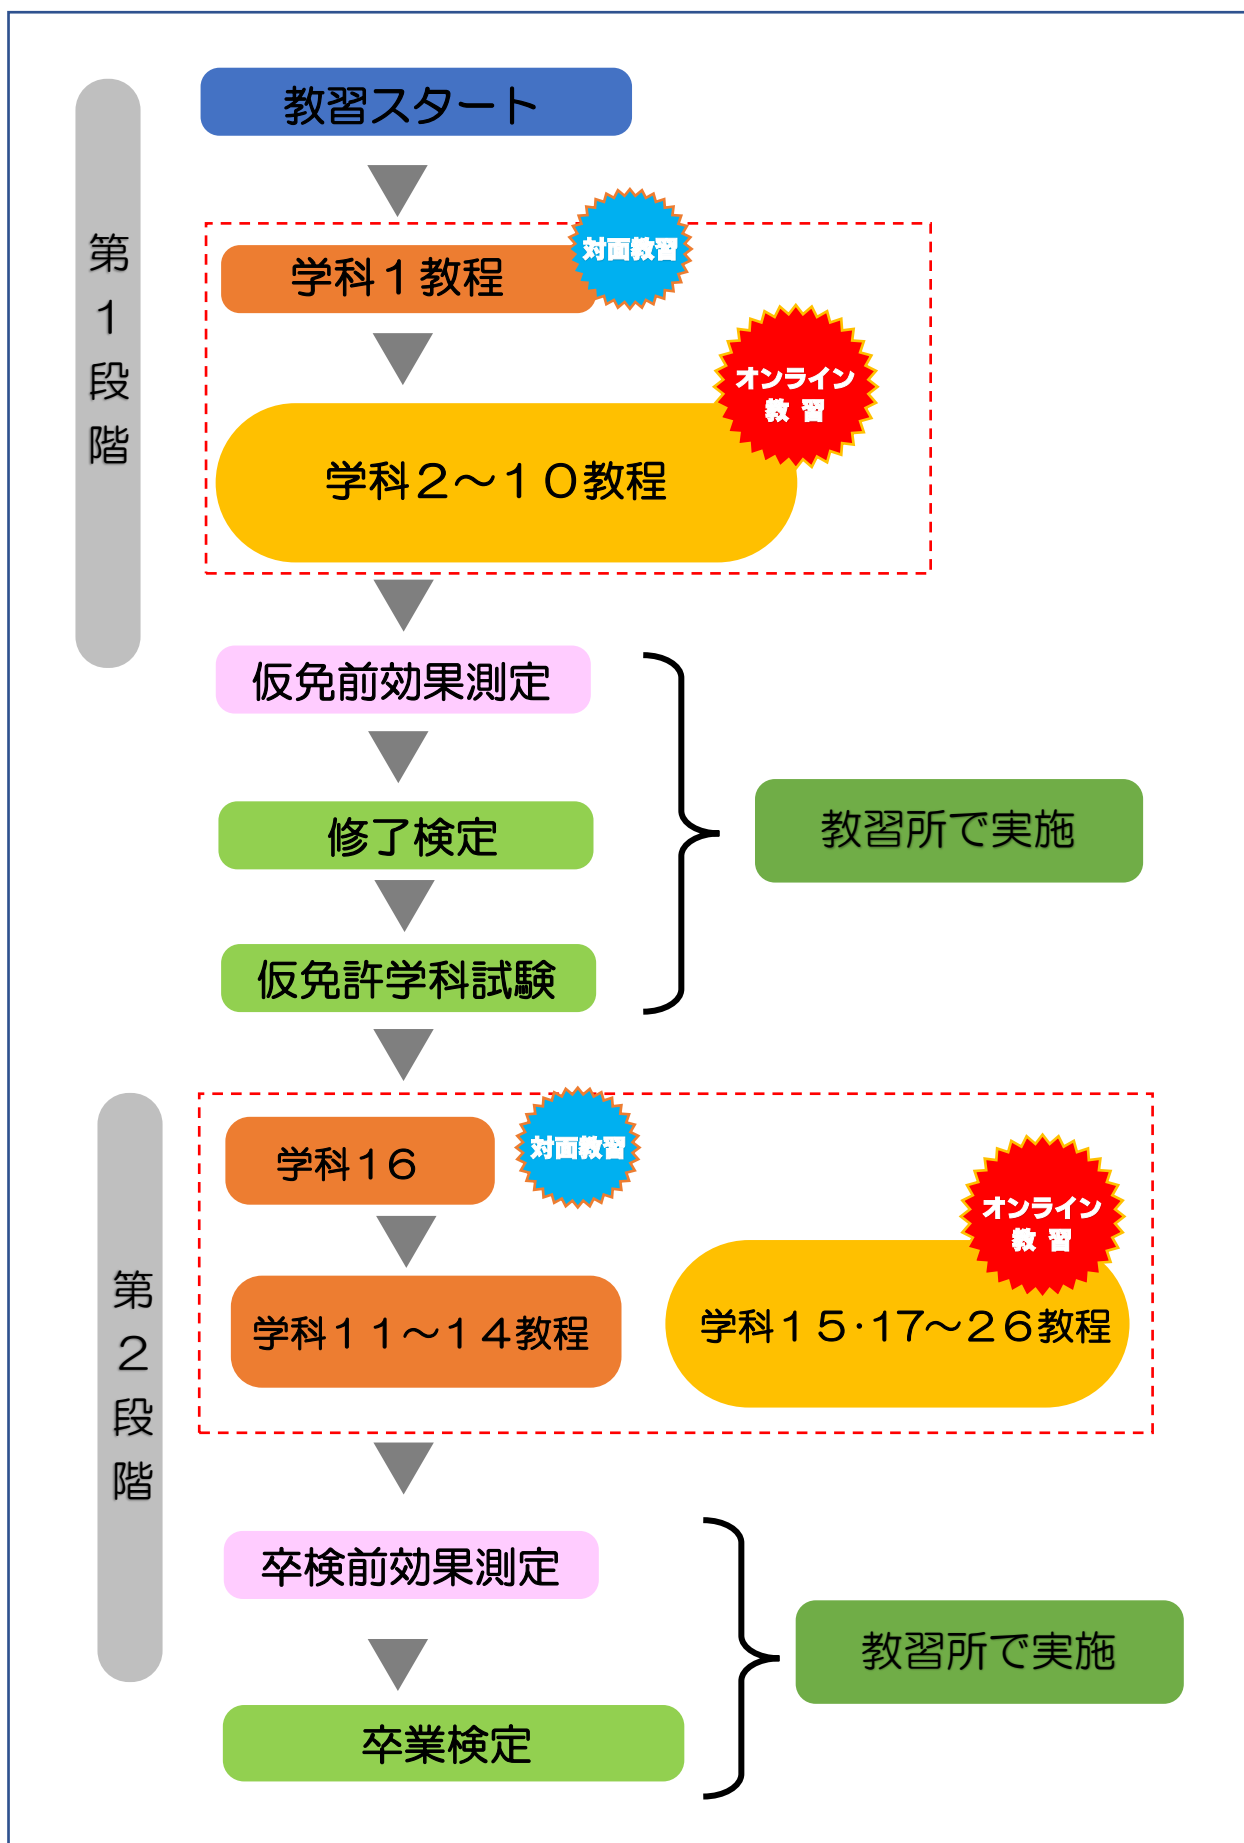

TOYOOKA DRIVING SCHOOL

人にやさしく地球にやさしい運転マナー

オンライン学科教習の手引き

豊岡自動車教習所

- 1、 学科教習の流れについて
- 2、 オンライン学科教習を受講するまでにお読み下さい
- 3、 オンライン学科教習受講方法
- 4、 システムが停止した場合について
- 5、 オンライン学科を受講した後の流れについて
- 6、 効果測定について

1、学科教習の流れについて

2、オンライン学科教習を受講するまでにお読み下さい

- 1、 このしおりは、オンライン学科教習の全体把握とオンライン学科教習の仕方をまとめたものです。万が一受講の仕方に間違いがあると、せっかく受講した学科教習が取り消されるばかりか、法律に抵触する場合があります。このしおりをよくご覧になり、正しく受講して下さい。
- 2、 以下の学科教習はオンライン教習を実施出来ません。
【第1段階】
学科1 運転者の心得
【第2段階】
学科11 危険予測ディスカッション
学科12～14 応急救護処置
また、学科16 適性検査に基づく行動分析は第2段階の先行学科となりますので、修了検定に合格したら対面にて学科を受講して下さい。
- 3、 学科教習は、教習時間が50分と法律で定められています。学校（大学・高校等）のオンライン授業とは違い、受講判定は厳しく設定されています。ですから教習中は画面を注視し、教習所で受講する際と同様に授業に集中して下さい。
- 4、 教習中は利用者の受講態度を定期的にシステムがランダムに本人認証（顔確認）を行っています。その際、教習にふさわしくない態度と判定された場合は受講不成立となり、最初から受講し直さなければなりませんので、以下の点に注意して下さい。
 - ・カメラの前から離れる（トイレなど）
 - ・居眠り（居眠りに似た態度も含む）をする
 - ・ノートや教本にメモを取る事は可能ですが、長時間カメラから顔が認証されないように気をつけて下さい。
 - ・他の人と一緒にカメラに映らない。
 - ・写真などを使い、実際の人物以外の手段でなりすましを行わない
- 5、 不正教習が一定数カウントされた場合は、50分受講したとしても、教習が不成立となります。その場合、再度はじめてから学科を受講することになります。
- 6、 受講中は、受講態度の判定のため自動的に写真撮影を行っています。不正受講防止の為、撮影した画像は全て教習所にて確認しますが、その後削除いたします。

- 7、 学科動画が50分間再生され、受講が完了した場合であっても、教習が取り消されることがあります。以下に挙げるものが、不正受講となります。
- ・他人との会話 ・電話 ・飲酒 ・飲食 ・喫煙 ・読書 ・調理 ・掃除
 - ・ゲーム ・音楽やラジオ鑑賞 ・楽器演奏 ・別の映像を視聴しながらの受講
 - ・移動しながらの受講 ・子どもの世話 ・ペットの世話 ・別の端末の操作
 - ・なりすまし ・他のアプリの使用 ・不正受講を意図的に実施し受講した場合
 - ・その他、教習に関係ない全ての行為
- 8、 動画視聴の通信料は受講者様の負担となります。1 時限 50 分の動画配信となりますので、Wi-Fi 環境の整った場所で受講されることをお勧めします。
- 9、 教習生様の通信機器のエラー、通信障害及び操作不良等の場合、正常に動画再生されない場合もあります。その場合、受講不成立となる場合もあります。
できる限り、通信環境が整った場所での受講をお勧めします。
- 10、 オンライン学科教習の動画を写真撮影、動画撮影、録音、SNS 等への投稿は固く禁止致します。
- 11、 2段階の学科15「経路の設計」及び学科16「高速道路の運転」は先行学科となっています。**必ず技能教習の第2段階13時限目までに学科25「経路の設計」、高速教習までに学科26「高速道路の運転」を受講し終えておいて下さい。**
先行学科を受講しておかないと、技能教習が受けられませんので注意して下さい。